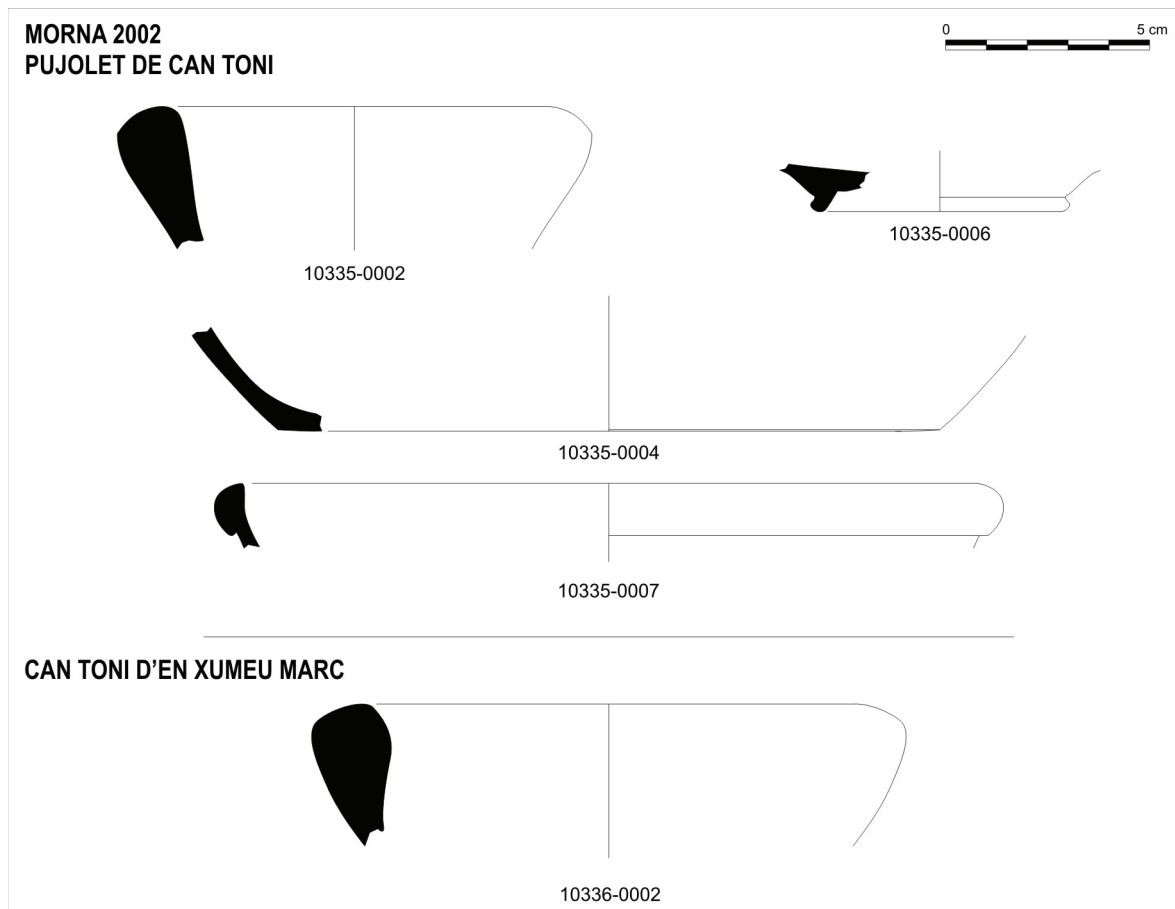

MORNA-ATZARÓ 2002

CAN MOSSON

Ref. Inventario: 10346/XXX

Nº Inv.	Clase Cerámica	Tipo	Per. Com.	S.F.	Asa	Base	Borde	Decoración	Observaciones	Cronología
1	Varios			x					8 Frags.	Islámica
2	Imitación Camp.	Lamb. 23					x		Pasta gris	ss. II-I a.C.
3	Ánfora púnica	P.E.-17					x			200-120 a.C.
4	Ánfora púnica	P.E.-14					x			375-300 a.C.
5	Común púnica	Jarra			x					Púnica
6	Común púnica	Eb-13			x					Púnica
7	Ánfora romana				x				Des. negro	Romana
8	T. S. Clara	Plato					x			ss. I-II d.C.