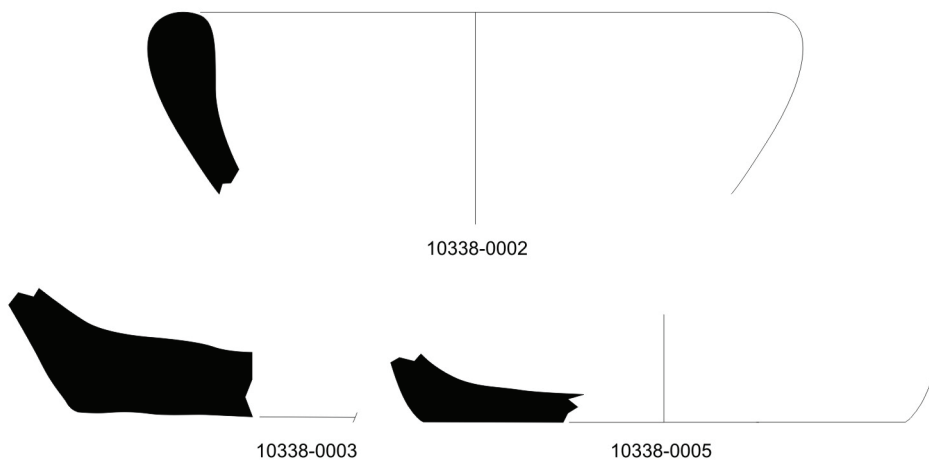

MORNA 2002
CAN MILÀ