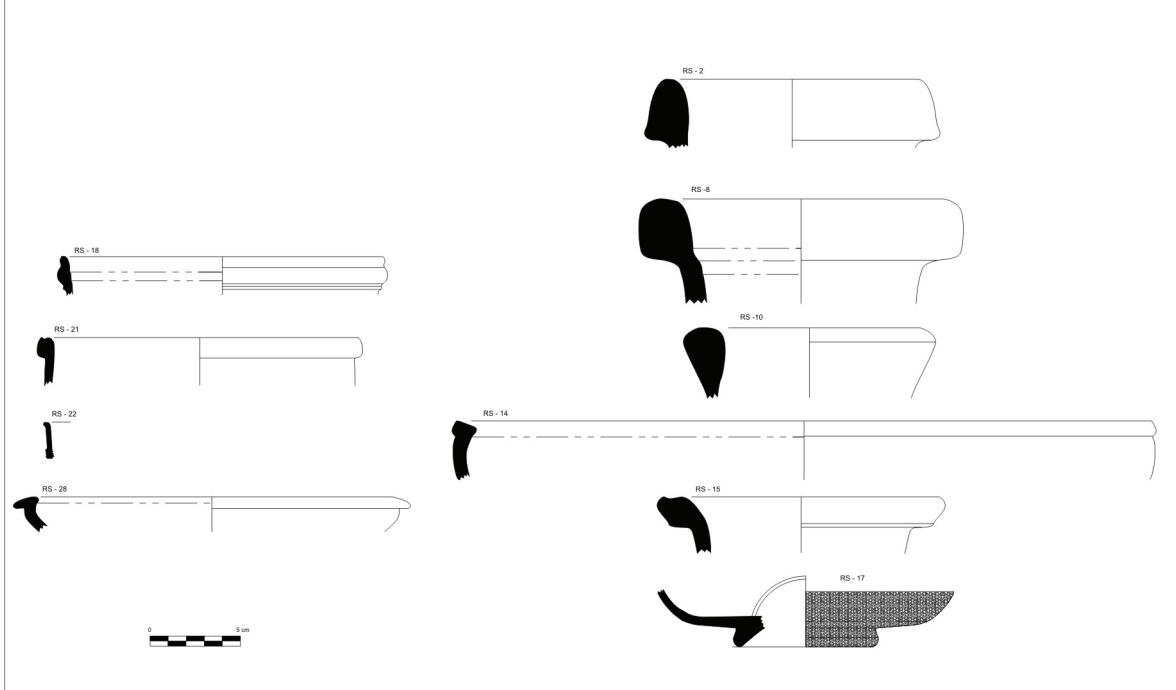

SA CALA 2001
CAN ROS