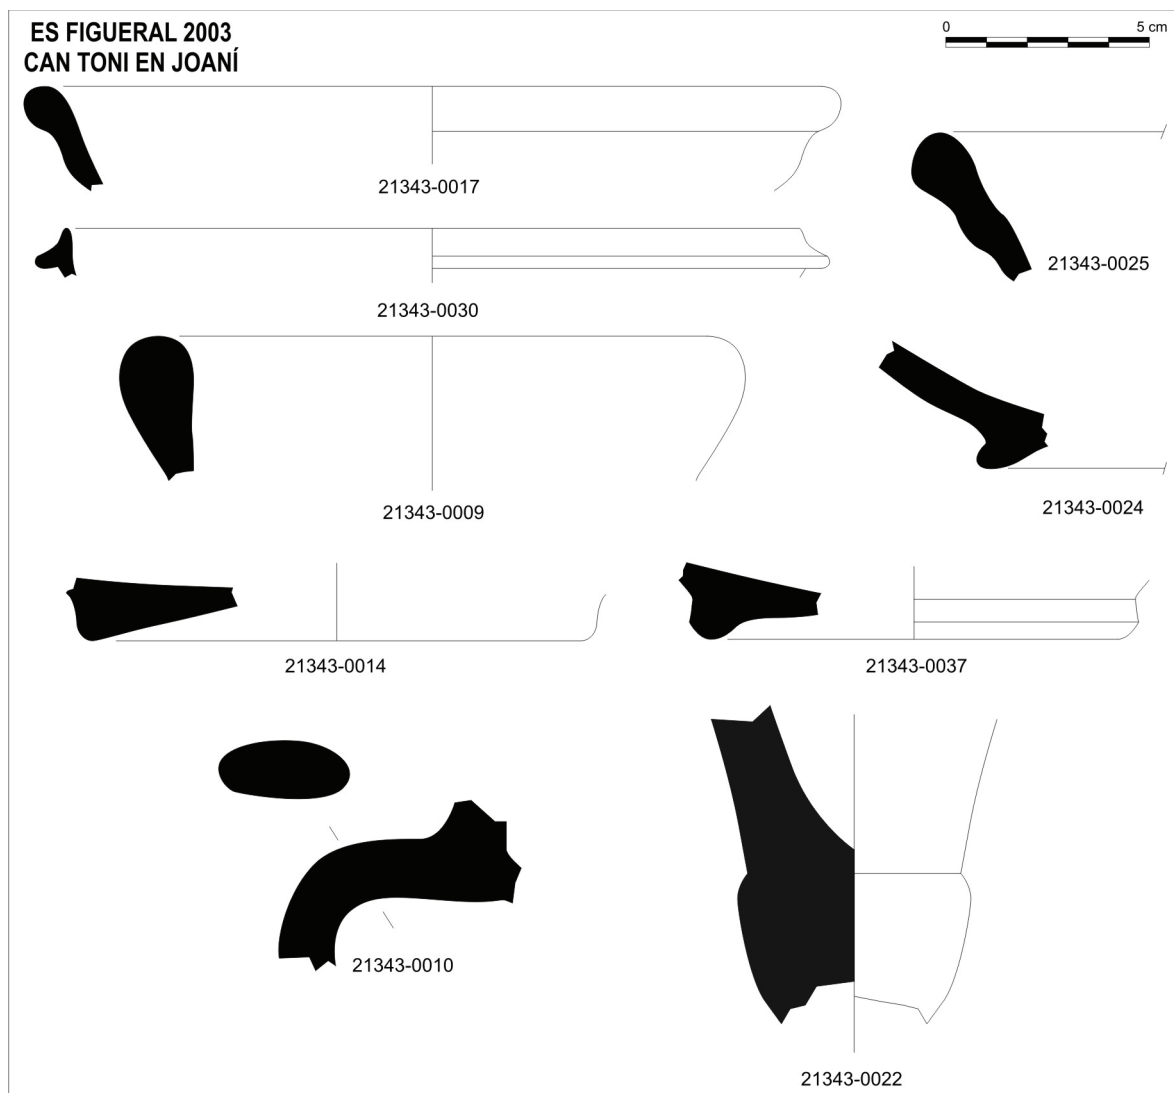

ES FIGUERAL 2003  
CAN TONI EN JOANÍ

21340-0014

21340-0029

21340-0018

21340-0020

21340-0001

ES FIGUERAL 2003  
CAN COVETES

12347-0013