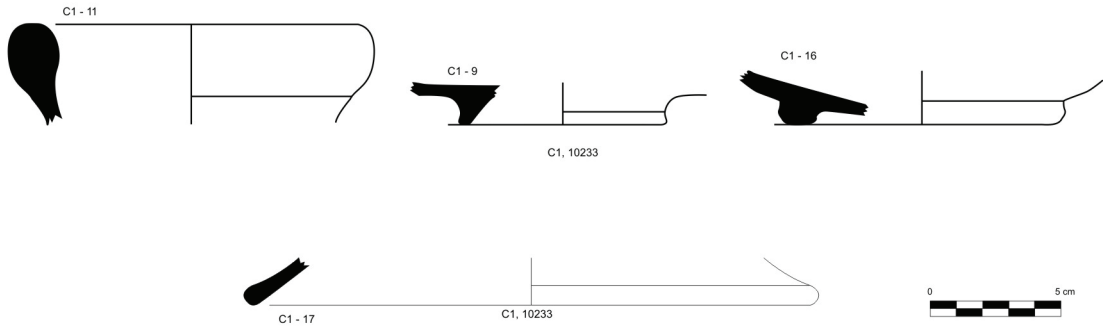

SA CALA 2001
C1