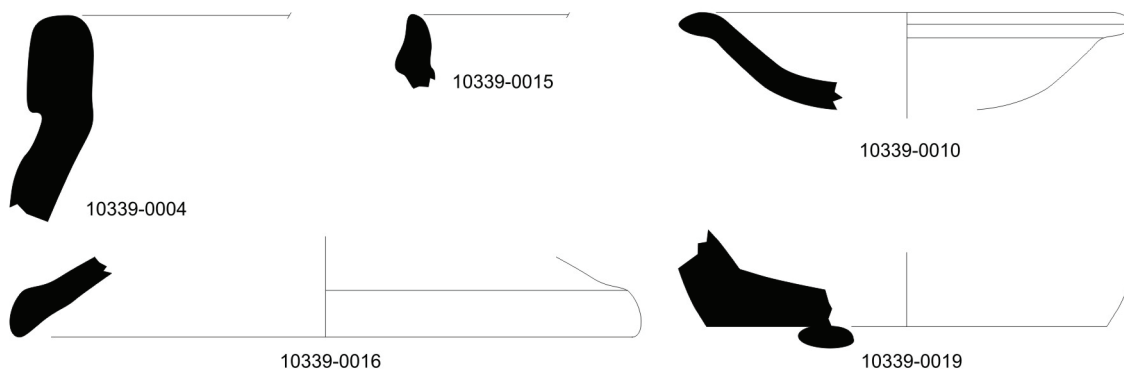

MORNA 2002
CAN VICENT D'EN MUSSON