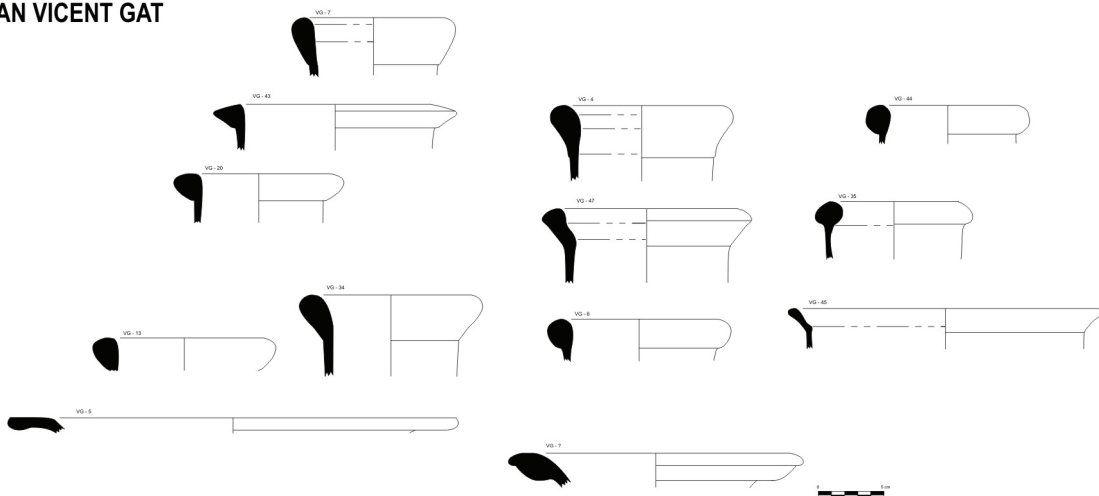

**SA CALA 2001
CAN VICENT GAT**