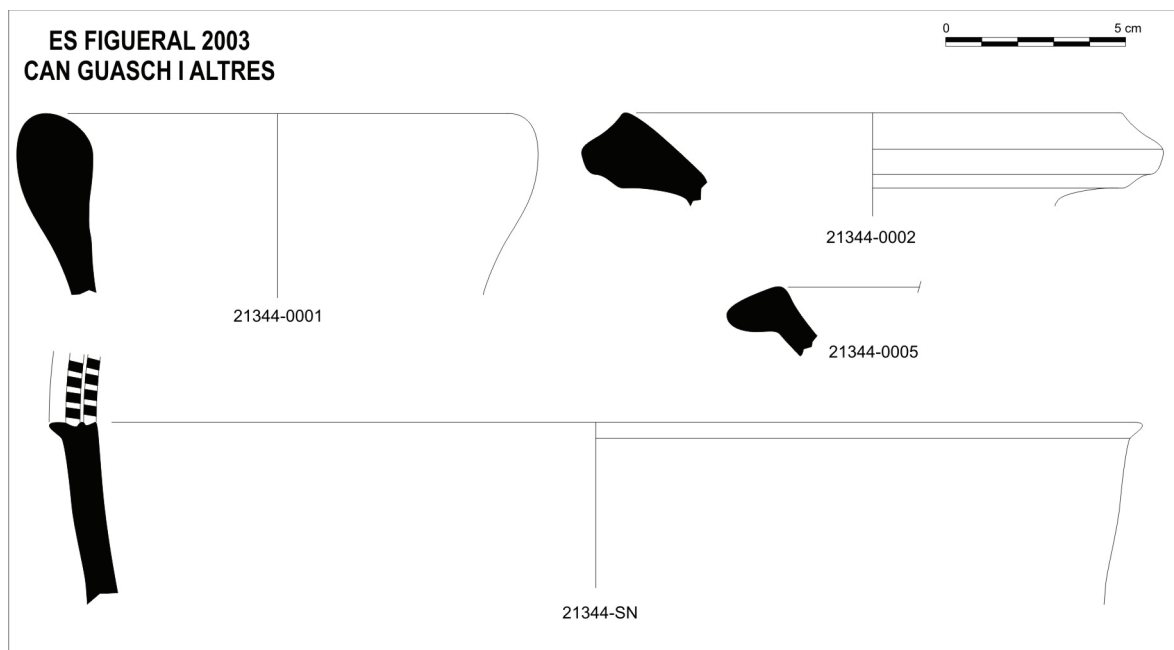

ES FIGUERAL 2003  
CAN TONI EN JOANÍ

21340-0014

21340-0029

21340-0018

21340-0020

21340-0001

ES FIGUERAL 2003  
CAN COVETES

12347-0013