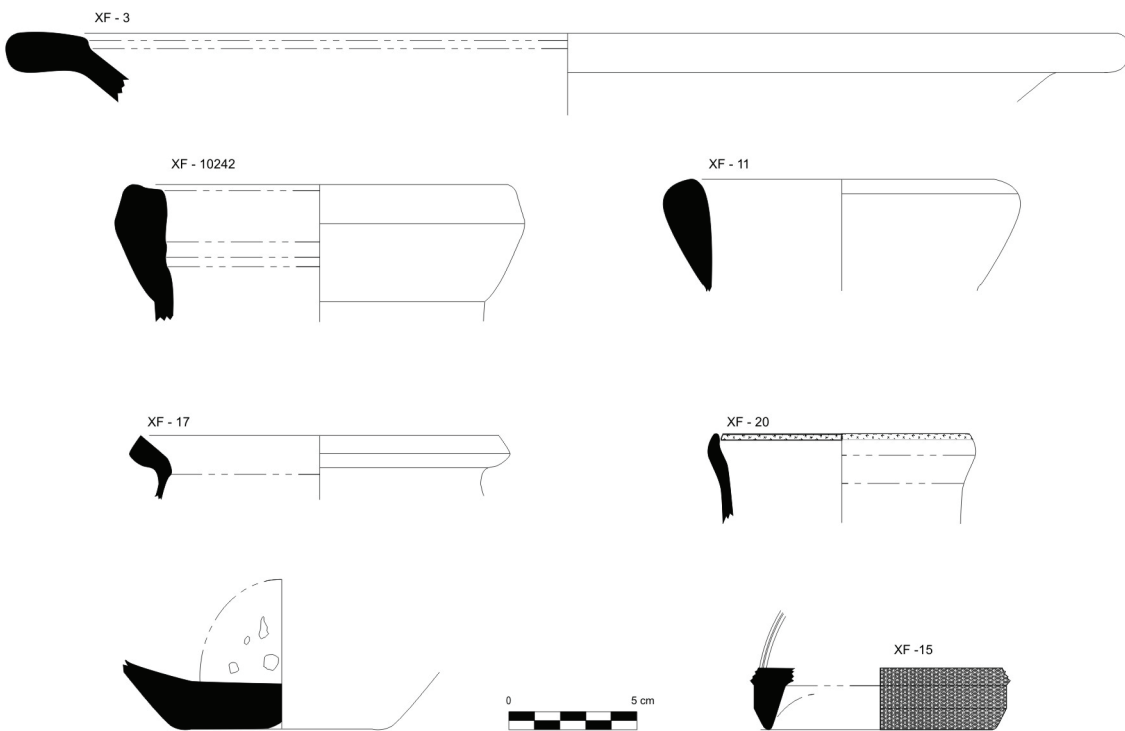

**SA CALA 2001
CAN XUMEU SA FONT**