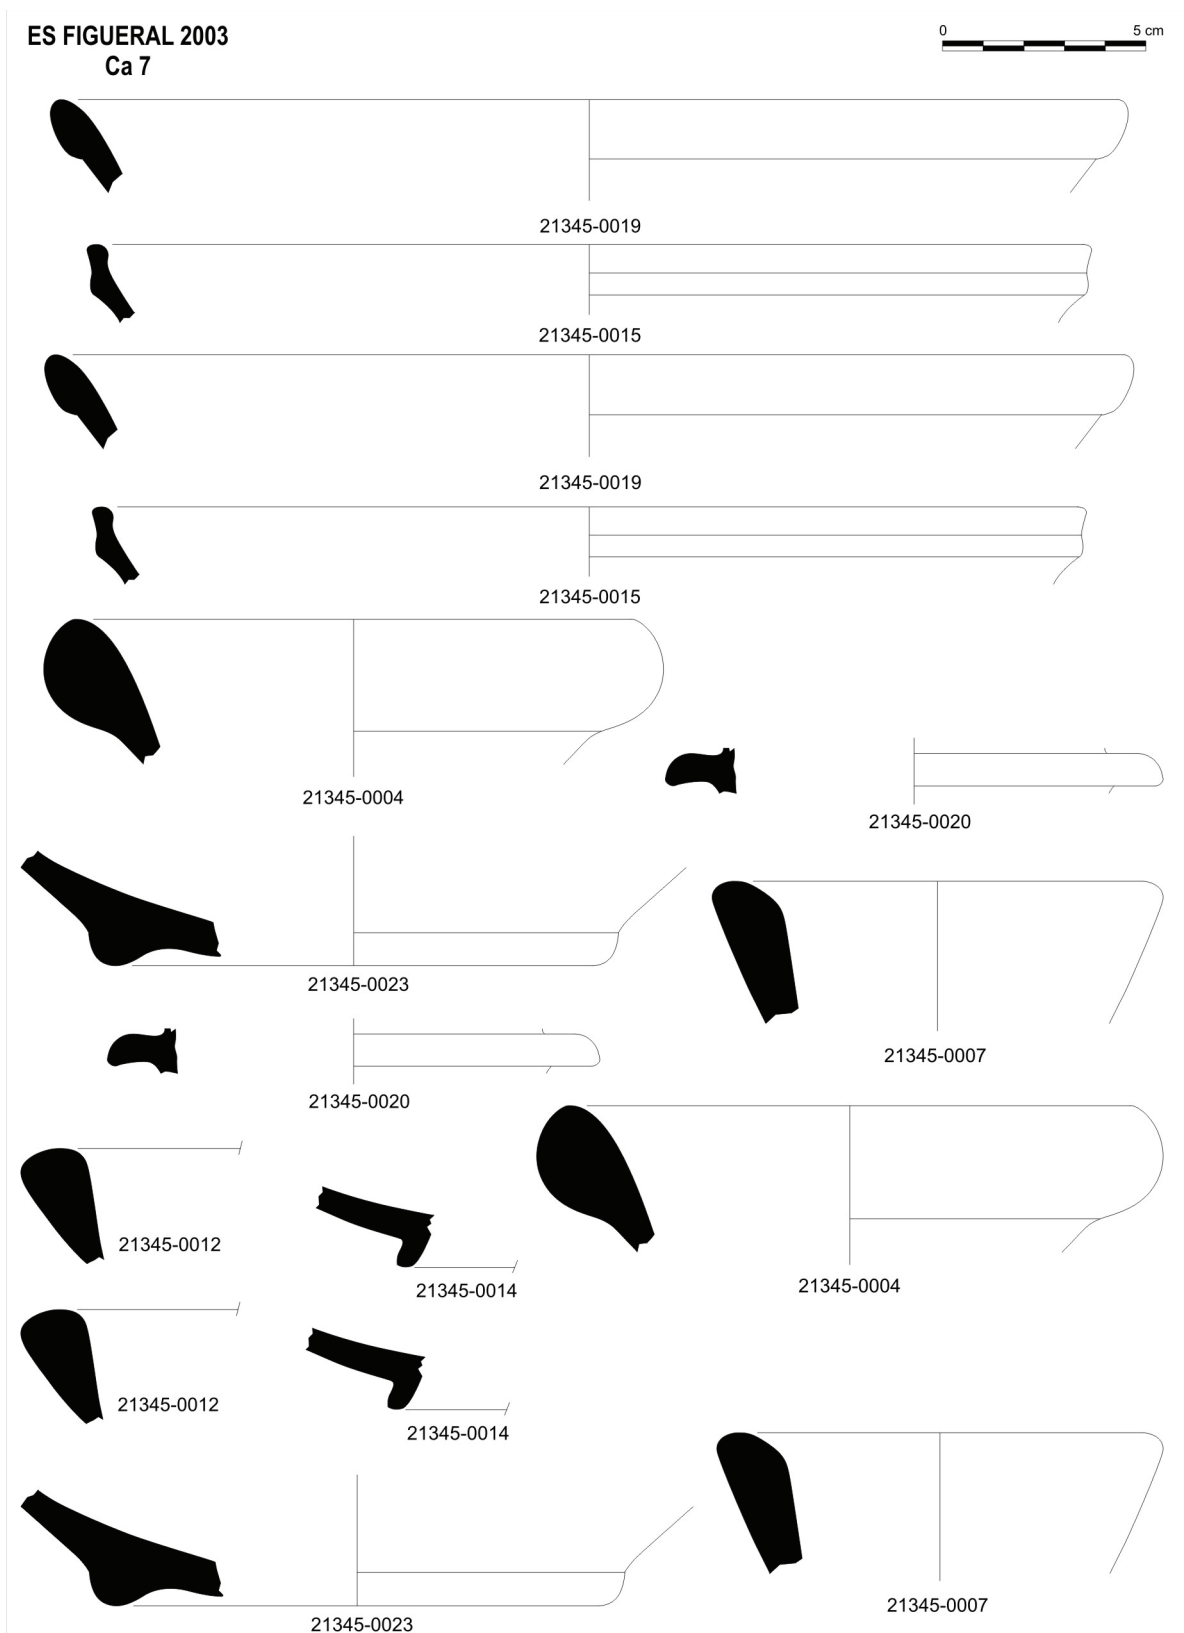

## CAN PEP ROQUES

Ref. Inventario: 21349

Nº Inv.	Clase Cerámica	Tipo	Per. Com.	S.F.	Asa	Base	Borde	Decoración	Observaciones	Cronología
30	Ánfora ebusitana	P.E.-25			x					35-150 d.C.
31	Ánfora ebusitana	Mañà E			x					Púnica
32	Ánfora ebusitana	P.E.-17				x				200-120 a.C.
33	Ánfora ebusitana	P.E.-25			x					35-150 d.C.
34	Ánfora ebusitana	P.E.-17				x				200-120 a.C.
35	Ánfora	Mañà E			x					Púnica
36	Común ebusitana	Jarra			x					Romana
37	Ánfora ebusitana	P.E.-17				x				200-120 a.C.
38	Ánfora ebusitana	P.E.-17				x				200-120 a.C.
39	Ánfora ebusitana	P.E.-18				x				120/100 a.C.-50/75 d.C.
40	Común ebusitana	Jarra			x					Romana
41	Ánfora ebusitana	P.E.-17				x				200-120 a.C.
42	Ánfora ebusitana	P.E.-25				x				35-150 d.C.
43	Ánfora ebusitana	P.E.-17				x				200-120 a.C.
44	Ánfora ebusitana	P.E.-17				x				200-120 a.C.
45	Común ebusitana	Jarra				x				Romana
46	Ánfora ebusitana	P.E.-17				x				200-120 a.C.
47	Ánfora ebusitana	P.E.-17				x				200-120 a.C.
48	Africana de cocina	Cazuela					x			Romana
49	Cocina ebusitana	Indeterminado		x						Indeterminada
50	Cocina ebusitana	Cazuela				x				Indeterminada
51	Africana de cocina	H. 196					x			70-250 d.C.
52	Ánfora ebusitana	P.E.-17					x			200-120 a.C.
53	Ánfora	Campana			x					s. I d.C.
54	Ánfora ebusitana	P.E.-17					x			200-120 a.C.
55	Ánfora	Dressel 7/11					x			s. I d.C.
56	Ánfora ebusitana	P.E.-17					x			200-120 a.C.
57	Ánfora	Dressel 7/11					x			s. I d.C.
58	Común	Forma cerrada						x		Moderna

ES FIGUERAL 2003  
CAN TONI EN JOANÍ

21340-0014

21340-0029

21340-0018

21340-0020

21340-0001

ES FIGUERAL 2003  
CAN COVETES

12347-0013