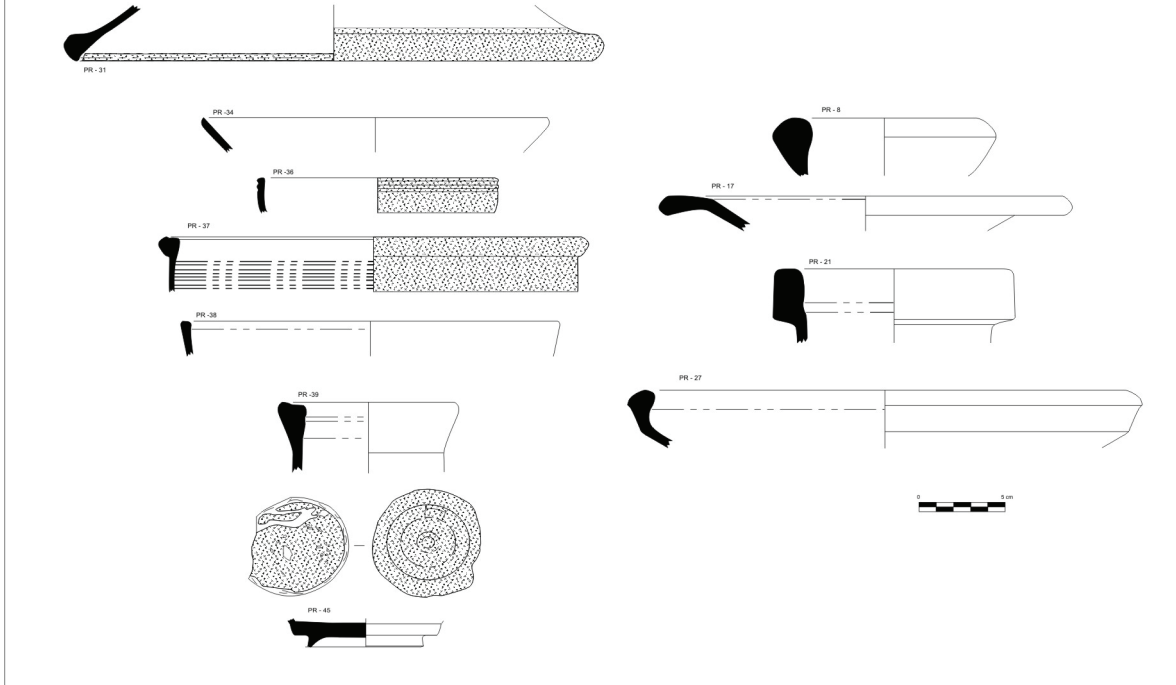

SA CALA 2001
CAN PEROT